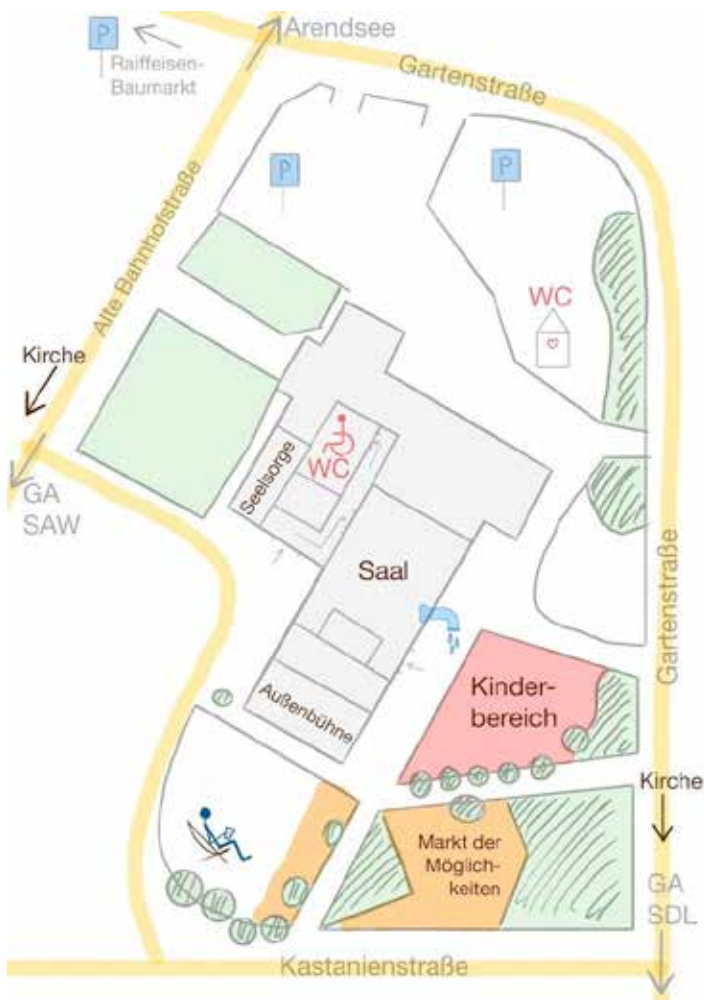

PROGRAMM

SAMSTAG, 13.06.2020

16.30 Uhr MUSICAL „Familie Meyer denkt um“.
Eine Revue zu zwanzig Jahren Evangelisches Musicalprojekt Altmark

Kulturhaus

19.00 Uhr FESTLICHES ORGELKONZERT
zur Wiedereinweihung der Orgel in der Nikolaikirche.
Es musizieren haupt- und nebenamtliche Organisten aus der Altmark. Anschließend Sektempfang.

Kirche

21.00 Uhr ABENDSTERN
Worte und Musik für die Seele

Kirche

SONNTAG, 14.06.2020

9.30 Uhr Offenes Singen mit Graf K
Außenbühne

10.00 Uhr Gottesdienst
mit Altbischof Axel Noack und Radiesschenfieber*
Außenbühne

11.00 Uhr KONZERT
Band „key/storm“ Stendal
Innenbühne

11.30 Uhr KONZERT
Band „Club Eckstein“ Stendal
Außenbühne

12.00 Uhr RADIESSCHENFIEBER
*Theater mit Ananas, Banane und Zollstock und jeder Menge Humor
Außenbühne

12.30 Uhr KONZERT
Ökumenischer Jugendchor Salzwedel
Innenbühne

12.30 - 14.00 Uhr STATIONENWEG
mit Propst Christoph Hackbeil
Treffpunkt: Eingang Kulturhaus Ost

13.30 Uhr KONZERT Veeharfengruppe
Innenbühne

14.00 Uhr RADIESSCHENFIEBER
Theater mit Ananas, Banane und Zollstock und jeder Menge Humor
Außenbühne

14.30 Uhr KONZERT
Projektchor und Kinderorchester der Neupostolischen Kirche Stendal
Innenbühne

15.30 Uhr BLÄSERCHÖRE DER ALTMARK
Außenbühne

16.00 Uhr ABSCHLUSSGOTTESDIENST
mit Landesbischof Friedrich Kramer
Außenbühne